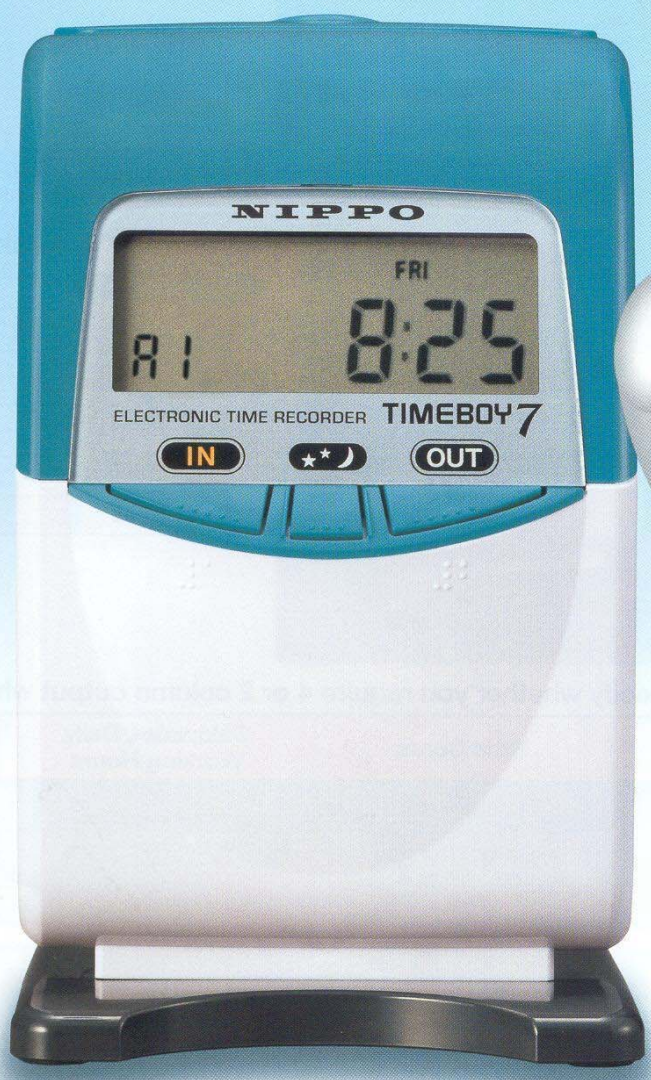

# TIMEBOY 7

NIPPO Electronic Time Recorder

**ECONOMICO – FUNZIONALE - AUTOMATICO – AFFIDABILE – COMPATTO**  
*Il miglior rapporto QUALITA' – PRESTAZIONI – PREZZO*

mod. TIMEBOY 7

N \_\_\_\_\_ NAME \_\_\_\_\_

### CARATTERISTICHE PRINCIPALI:

- Funzionamento al quarzo con quadrante a cristalli liquidi con indicazione dell'orario, giorno del mese e posizione di timbratura (entrata/uscita mattino e pomeriggio).
- Programmazione digitale di tutte le funzioni.
- Timbratura automatica sul cartellino con stampante ad aghi.
- **Inserimento, espulsione e posizionamento automatico programmabile della scheda di timbratura sulle 4 colonne di registrazione per le entrate e le uscite.**
- **Registrazione su cartellini mensili standard (1/15 - 16/31).**  
L'impiego delle schede di timbratura standard implica un notevole risparmio, in quanto molto più economiche rispetto alle schede codificate o preforate.
- Riconoscimento del corretto lato di timbratura sulla scheda. (Si evitano in questo modo errori di timbratura o stampe su timbrature già esistenti).
- Casseta nastro dattilografico ad alta durata e di facile sostituzione da parte dell'utente.
- Cambio automatico del giorno ad orario programmabile.
- Calendario perpetuo fino al 2089.
- **Rifasamento automatico per cambio ora solare/legale.**
- **Codice segreto a 4 cifre per la protezione dei dati in memoria.**
- Protezione dei dati in memoria per 5 anni in caso di mancanza di alimentazione (batteria al litio).
- Predisposto per una facile installazione a parete o a tavolo tramite uno speciale supporto in dotazione.